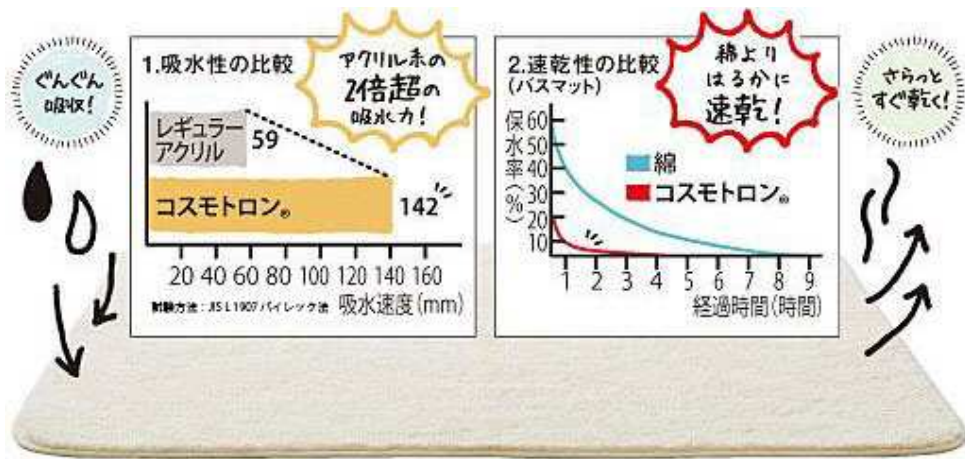

ふっかふか&サラサラでリピーター続出の「バスマット（コスモトロン®・吸水・速乾）」が、累計販売枚数12万枚突破！！（6月時点）

株式会社セシル（本社：東京都新宿区）は、「バスマット（コスモトロン®・吸水・速乾）」を販売中です。
商品・購入ページはこちら <https://www.cecile.co.jp/detail/CQ-393/>

毛足が長いのにさらっと乾く！すばやく吸水、発散させる長繊維「コスモトロン®」を使用。
吸い込んだ水分をすばやく拡散する、吸水速乾繊維「コスモトロン®」を使用したバスマット。お洗濯をしても乾きが速く、遊び毛や毛玉が出にくいのが特長。ボリューム感もあり、素足にふんわり心地いい足ざわりです。

1,590円（税込）～

商品・購入ページはこちら <https://www.cecile.co.jp/detail/CQ-393/>

吸水速乾性に優れた長繊維のみを使用。すばやく吸水・発散させるので、表面をサラサラに保ちます。

長繊維の毛細管現象により内部の隙間に水をたっぷり吸い込み、拡散させて速く乾きます。
 毛足の長さは最長約15mm。お風呂上がりもサラッと吸水速乾。

裏側は滑りにくい仕様で、マットのズレを防ぎます。

50×30cmの省スペースタイプから、120×90cmの超大判の敷き詰めタイプまで揃ったスペースに合わせて選べる5サイズ展開。

小さいサイズはユニットバスや洗面台の足元などの省スペースに、大判サイズは寒さ対策に敷き詰めて使うなど、いろんなシーンにお使いいただける豊富なサイズ展開をご用意しました。空間が明るくなるパールトーンの色も魅力です。

カラー：パールピンク・ライトオレンジ・アイボリー・パールグリーン・パールブルー・パールラベンダー

商品・購入ページはこちら <https://www.cecile.co.jp/detail/CQ-393/>

- [表] ポリエステル100% (吸水速乾繊維コスモロン® 使用)
- 厚み/ 約18mm (毛足の長さ/ 最長約15mm)
- 裏面にすべりにくい加工(透明の樹脂塗布タイプ)
- 日本製
- 【速乾】
- 【吸水】
- 【抗菌防臭】
- 【洗濯機OK(ネット使用)】 (ドラム式を除く)
- 【大きいサイズも展開】 (cm/50×30 65×45 80×50 90×60 120×90)